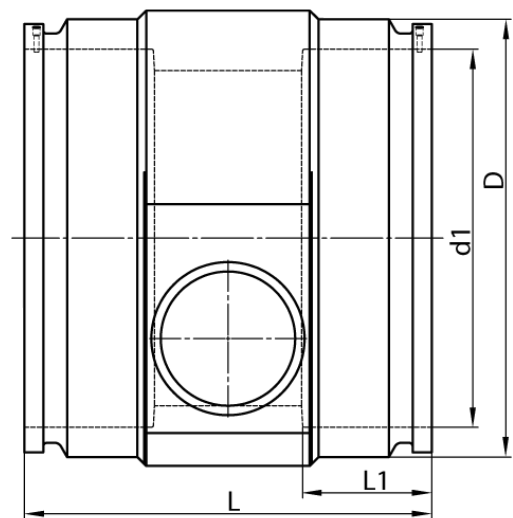

4,0 mm Steckkontakt  
zum vollständigen Entleeren der Rohrleitung

PE100-RC

**SDR 17**

Art. Nr.	d1 [mm]	d2 [mm]	D [mm]	le2 [mm]	L [mm]	L1 [mm]	z2 [mm]	kg
4332711708000180	800	180	921	150	650	235	651	127,4

Andere Materialien, Abmessungen und Druckstufen auf Anfrage  
Lieferprogramm:  
SDR17: d 400 - 900 mm SDR11: d 400 - 900 mm

Bei Fragen wenden Sie sich gerne an uns: Tel. + 49 281 98 414 - 0