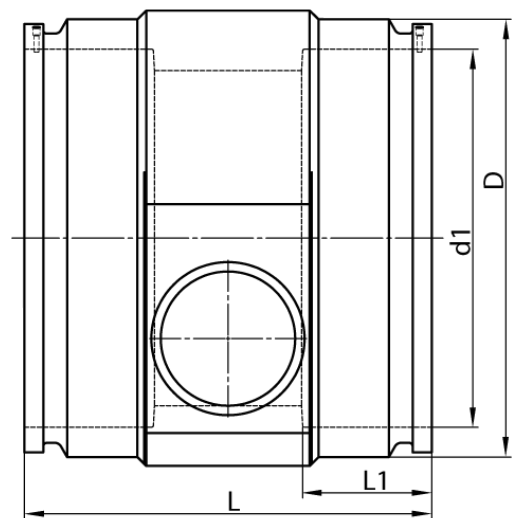

4,0 mm Steckkontakt  
zum vollständigen Entleeren der Rohrleitung

PE100-RC

**SDR 17**

Art. Nr.	d1 [mm]	d2 [mm]	D [mm]	le2 [mm]	L [mm]	L1 [mm]	z2 [mm]	kg
4332711708000200	800	200	921	150	670	235	651	133,9

Andere Materialien, Abmessungen und Druckstufen auf Anfrage

Lieferprogramm:

SDR17: d 400 - 900 mm SDR11: d 400 - 900 mm

Bei Fragen wenden Sie sich gerne an uns: Tel. + 49 281 98 414 - 0