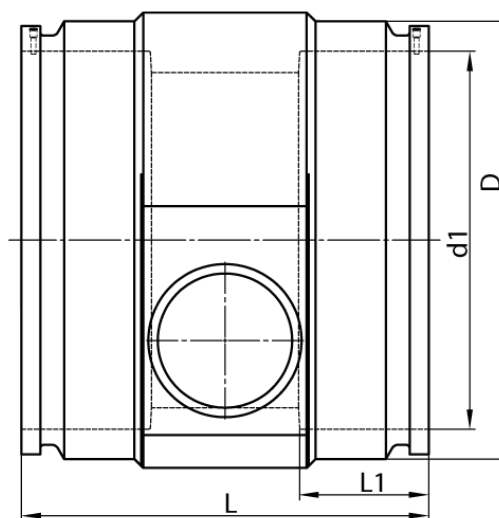

4,0 mm Steckkontakt
zum vollständigen Entleeren der Rohrleitung

PE100-RC

SDR 17

Art. Nr.	d1 [mm]	d2 [mm]	D [mm]	le2 [mm]	L [mm]	L1 [mm]	z2 [mm]	kg
4332711708000225	800	225	921	150	690	235	651	140,6

Andere Materialien, Abmessungen und Druckstufen auf Anfrage

Lieferprogramm:

SDR17: d 400 - 900 mm SDR11: d 400 - 900 mm

Bei Fragen wenden Sie sich gerne an uns: Tel. + 49 281 98 414 - 0