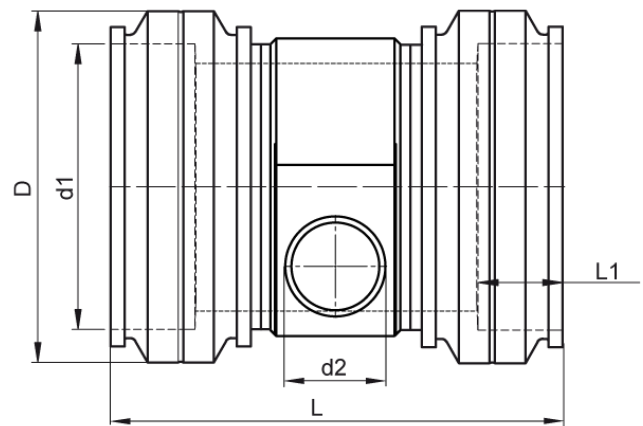

4,0 mm Steckkontakt
zum vollständigen Entleeren der Rohrleitung

PE100-RC

SDR 17

Art. Nr.	d1 [mm]	d2 [mm]	D [mm]	le2 [mm]	L [mm]	L1 [mm]	z2 [mm]	kg
4332711708000400	800	400	921	300	1270	235	741	216,4

Andere Materialien, Abmessungen und Druckstufen auf Anfrage

Lieferprogramm:

SDR17: d 400 - 900 mm SDR11: d 400 - 900 mm

Bei Fragen wenden Sie sich gerne an uns: Tel. + 49 281 98 414 - 0