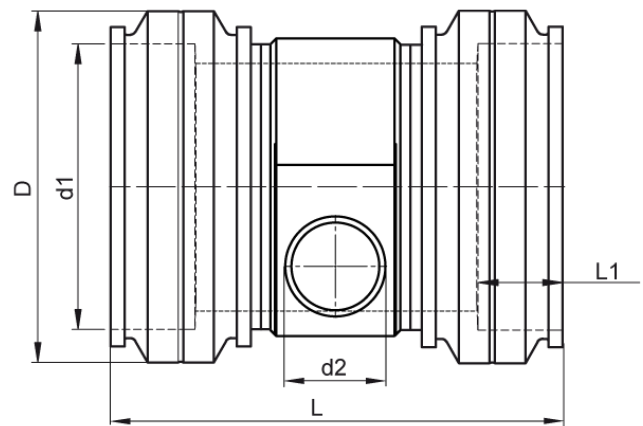

4,0 mm Steckkontakt
zum vollständigen Entleeren der Rohrleitung

PE100-RC

SDR 17

Art. Nr.	d1 [mm]	d2 [mm]	D [mm]	le2 [mm]	L [mm]	L1 [mm]	z2 [mm]	kg
4332711708000630	800	630	921	350	1525	235	791	275,5

Andere Materialien, Abmessungen und Druckstufen auf Anfrage

Lieferprogramm:

SDR17: d 400 - 900 mm SDR11: d 400 - 900 mm

Bei Fragen wenden Sie sich gerne an uns: Tel. + 49 281 98 414 - 0