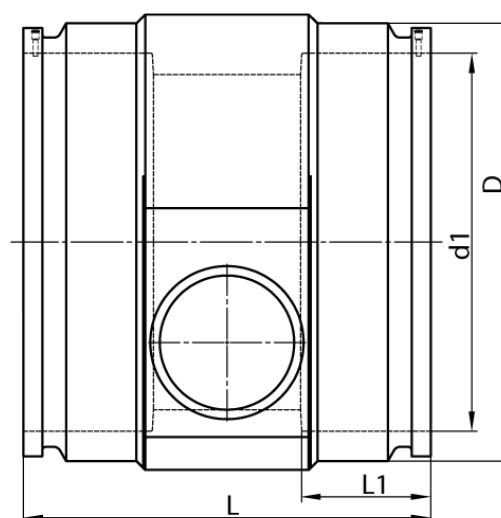

4,0 mm Steckkontakt  
zum vollständigen Entleeren der Rohrleitung

PE100-RC

**SDR 17**

Art. Nr.	d1 [mm]	d2 [mm]	D [mm]	le2 [mm]	L [mm]	L1 [mm]	z2 [mm]	kg
4332711709000140	900	140	1035	150	670	260	710	157,3

Andere Materialien, Abmessungen und Druckstufen auf Anfrage

Lieferprogramm:

SDR17: d 400 - 900 mm SDR11: d 400 - 900 mm

Bei Fragen wenden Sie sich gerne an uns: Tel. + 49 281 98 414 - 0