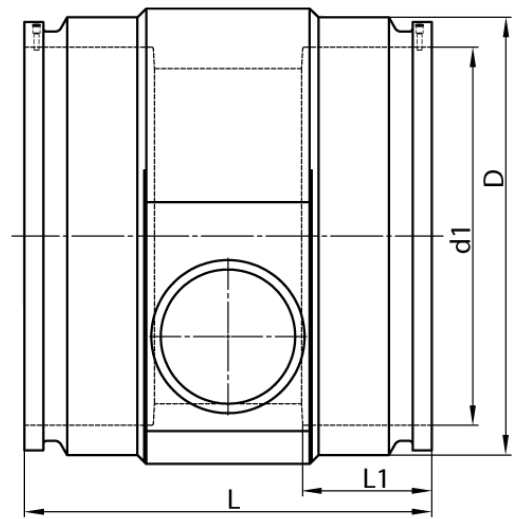

4,0 mm Steckkontakt  
zum vollständigen Entleeren der Rohrleitung

PE100-RC

**SDR 17**

Art. Nr.	d1 [mm]	d2 [mm]	D [mm]	le2 [mm]	L [mm]	L1 [mm]	z2 [mm]	kg
4332711709000180	900	180	1035	150	705	260	710	172,2

Andere Materialien, Abmessungen und Druckstufen auf Anfrage  
Lieferprogramm:  
SDR17: d 400 - 900 mm SDR11: d 400 - 900 mm

Bei Fragen wenden Sie sich gerne an uns: Tel. + 49 281 98 414 - 0