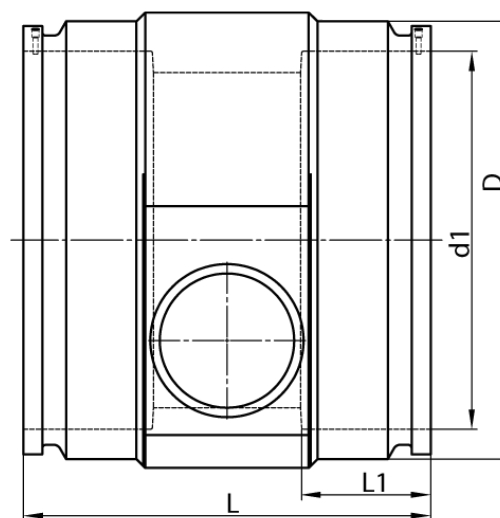

4,0 mm Steckkontakt  
zum vollständigen Entleeren der Rohrleitung

PE100-RC

**SDR 17**

Art. Nr.	d1 [mm]	d2 [mm]	D [mm]	le2 [mm]	L [mm]	L1 [mm]	z2 [mm]	kg
4332711709000250	900	250	1035	250	770	260	810	200,1

Andere Materialien, Abmessungen und Druckstufen auf Anfrage

Lieferprogramm:

SDR17: d 400 - 900 mm SDR11: d 400 - 900 mm

Bei Fragen wenden Sie sich gerne an uns: Tel. + 49 281 98 414 - 0