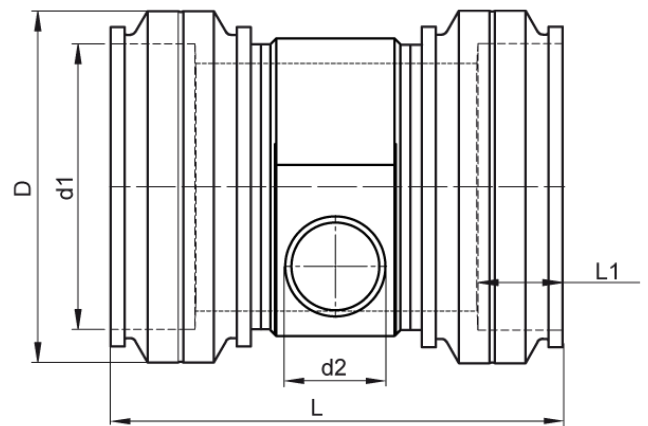

4,0 mm Steckkontakt
zum vollständigen Entleeren der Rohrleitung

PE100-RC

SDR 17

Art. Nr.	d1 [mm]	d2 [mm]	D [mm]	le2 [mm]	L [mm]	L1 [mm]	z2 [mm]	kg
4332711709000355	900	355	1035	300	1295	260	793	273,8

Andere Materialien, Abmessungen und Druckstufen auf Anfrage

Lieferprogramm:

SDR17: d 400 - 900 mm SDR11: d 400 - 900 mm

Bei Fragen wenden Sie sich gerne an uns: Tel. + 49 281 98 414 - 0