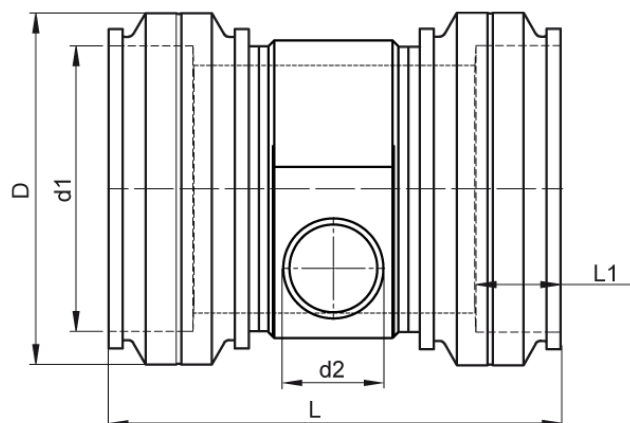

4,0 mm Steckkontakt
zum vollständigen Entleeren der Rohrleitung

PE100-RC

SDR 17

Art. Nr.	d1 [mm]	d2 [mm]	D [mm]	le2 [mm]	L [mm]	L1 [mm]	z2 [mm]	kg
4332711709000400	900	400	1035	300	1345	260	793	285,2

Andere Materialien, Abmessungen und Druckstufen auf Anfrage

Lieferprogramm:

SDR17: d 400 - 900 mm SDR11: d 400 - 900 mm

Bei Fragen wenden Sie sich gerne an uns: Tel. + 49 281 98 414 - 0