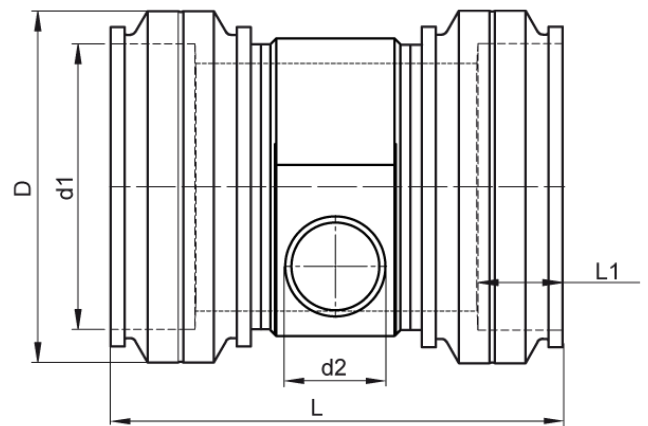

4,0 mm Steckkontakt
zum vollständigen Entleeren der Rohrleitung

PE100-RC

SDR 17

Art. Nr.	d1 [mm]	d2 [mm]	D [mm]	le2 [mm]	L [mm]	L1 [mm]	z2 [mm]	kg
4332711709000450	900	450	1035	300	1400	260	793	298,1

Andere Materialien, Abmessungen und Druckstufen auf Anfrage

Lieferprogramm:

SDR17: d 400 - 900 mm SDR11: d 400 - 900 mm

Bei Fragen wenden Sie sich gerne an uns: Tel. + 49 281 98 414 - 0