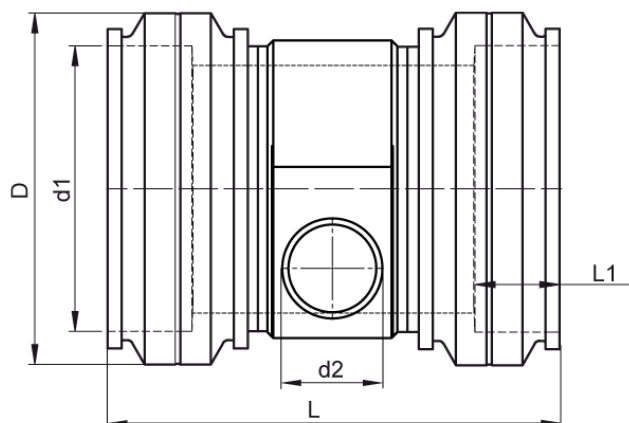

4,0 mm Steckkontakt
zum vollständigen Entleeren der Rohrleitung

PE100-RC

SDR 17

Art. Nr.	d1 [mm]	d2 [mm]	D [mm]	le2 [mm]	L [mm]	L1 [mm]	z2 [mm]	kg
4332711709000560	900	560	1035	350	1520	260	843	330,5

Andere Materialien, Abmessungen und Druckstufen auf Anfrage

Lieferprogramm:

SDR17: d 400 - 900 mm SDR11: d 400 - 900 mm

Bei Fragen wenden Sie sich gerne an uns: Tel. + 49 281 98 414 - 0