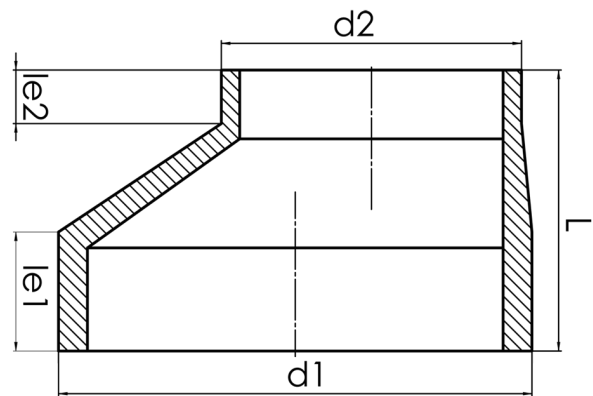

kurzschenklig zum Stumpfschweißen
zum vollständigen Entleeren der Rohrleitung

PE100-RC

SDR 33

Art. Nr.	d1 [mm]	d2 [mm]	le1 [mm]	le2 [mm]	L [mm]	kg
4334113312001000	1200	1000	149	40	311	42,4

Andere Materialien, Abmessungen und Druckstufen auf Anfrage
Lieferprogramm:
SDR17: d 160 - 1000 mm SDR11: d 160 - 630 mm SDR33: d 160 - 1200 mm