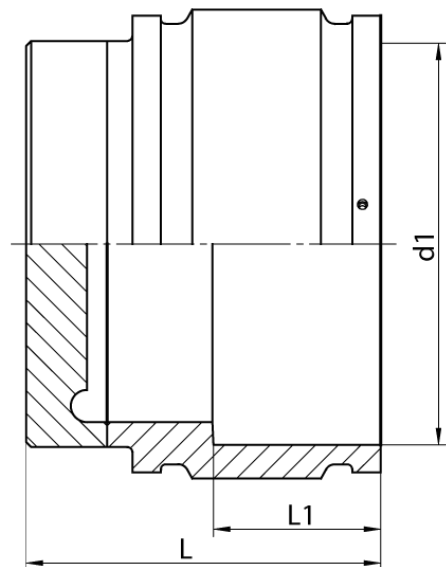

E-ENDKAPPE

4,0 mm Steckkontakt

PE100-RC

SDR 11

Art. Nr.	d1 [mm]	D [mm]	L [mm]	L1 [mm]	kg
4334591107100000	710	882	540	225	124,36

Andere Materialien, Abmessungen und Druckstufen auf Anfrage

Lieferprogramm:

SDR17: d 250 - 1200 mm SDR11: d 250 - 1200 mm