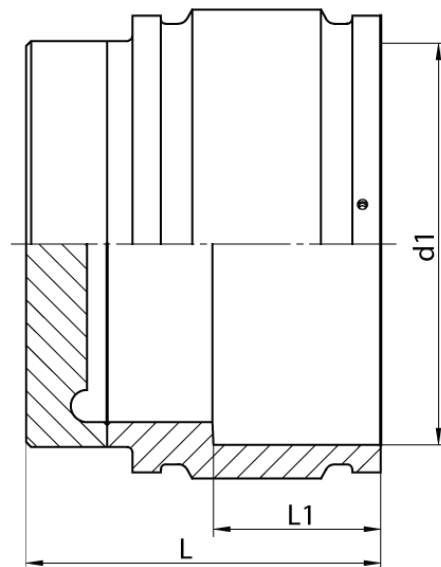

E-ENDKAPPE

4,0 mm Steckkontakt

PE100-RC

SDR 11

| Art. Nr. | d1 [mm] | D [mm] | L [mm] | L1 [mm] | kg |
|------------------|------------|-----------|-----------|------------|--------|
| 4334591110000000 | 1000 | 1238 | 690 | 285 | 324,17 |

Andere Materialien, Abmessungen und Druckstufen auf Anfrage

Lieferprogramm:

SDR17: d 250 - 1200 mm SDR11: d 250 - 1200 mm

Bei Fragen wenden Sie sich gerne an uns: Tel. + 49 281 98 414 - 0