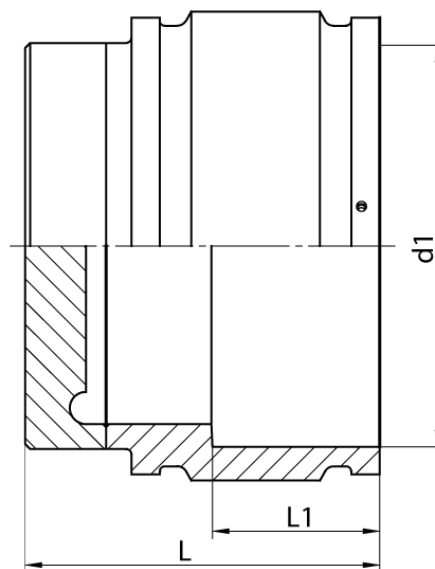

# E-ENDKAPPE

4,0 mm Steckkontakt

PE100-RC

## SDR 17

| Art. Nr.         | d1<br>[mm] | D<br>[mm] | L<br>[mm] | L1<br>[mm] | kg   |
|------------------|------------|-----------|-----------|------------|------|
| 4334591704000000 | 400        | 463       | 340       | 165        | 18,5 |

Andere Materialien, Abmessungen und Druckstufen auf Anfrage

Lieferprogramm:

SDR17: d 250 - 1200 mm SDR11: d 250 - 1200 mm

Bei Fragen wenden Sie sich gerne an uns: Tel. + 49 281 98 414 - 0