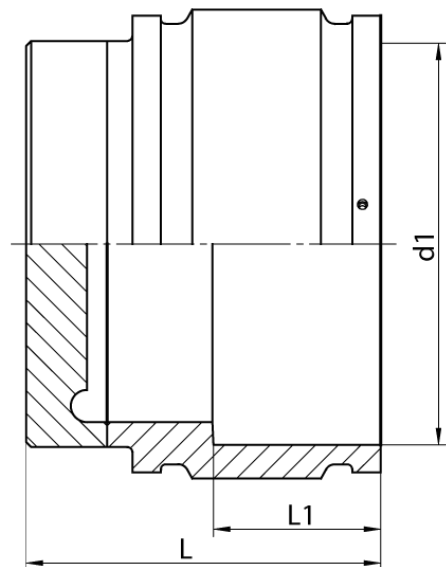

E-ENDKAPPE

4,0 mm Steckkontakt

PE100-RC

SDR 17

| Art. Nr. | d1 [mm] | D [mm] | L [mm] | L1 [mm] | kg |
|------------------|------------|-----------|-----------|------------|-------|
| 4334591704500000 | 450 | 520 | 360 | 175 | 25,63 |

Andere Materialien, Abmessungen und Druckstufen auf Anfrage

Lieferprogramm:

SDR17: d 250 - 1200 mm SDR11: d 250 - 1200 mm

Bei Fragen wenden Sie sich gerne an uns: Tel. + 49 281 98 414 - 0