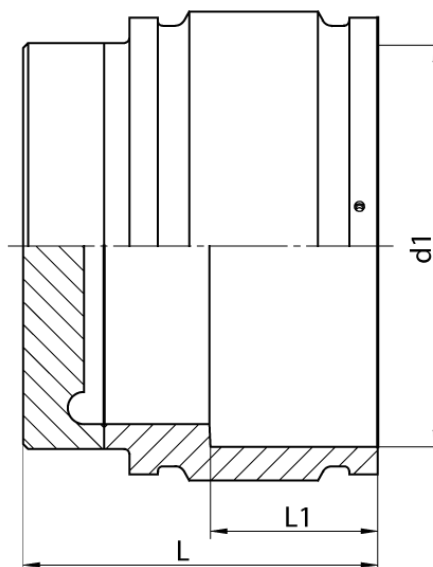

# E-ENDKAPPE

4,0 mm Steckkontakt

PE100-RC

## SDR 17

Art. Nr.	d1 [mm]	D [mm]	L [mm]	L1 [mm]	kg
4334591707100000	710	819	480	225	86,28

Andere Materialien, Abmessungen und Druckstufen auf Anfrage

Lieferprogramm:

SDR17: d 250 - 1200 mm SDR11: d 250 - 1200 mm