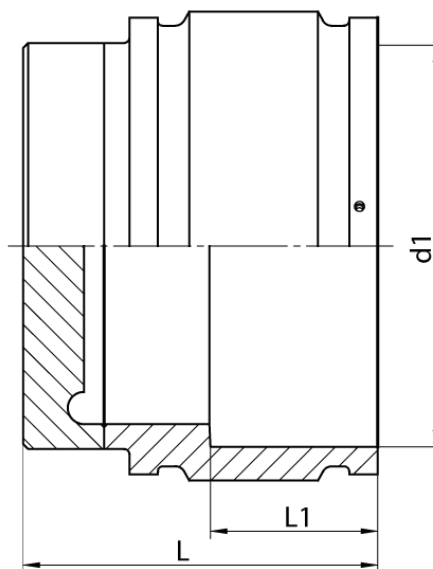

E-ENDKAPPE

4,0 mm Steckkontakt

PE100-RC

SDR 17

Art. Nr.	d1 [mm]	D [mm]	L [mm]	L1 [mm]	kg
4334591710000000	1000	1149	605	285	222,59

Andere Materialien, Abmessungen und Druckstufen auf Anfrage

Lieferprogramm:

SDR17: d 250 - 1200 mm SDR11: d 250 - 1200 mm

Bei Fragen wenden Sie sich gerne an uns: Tel. + 49 281 98 414 - 0