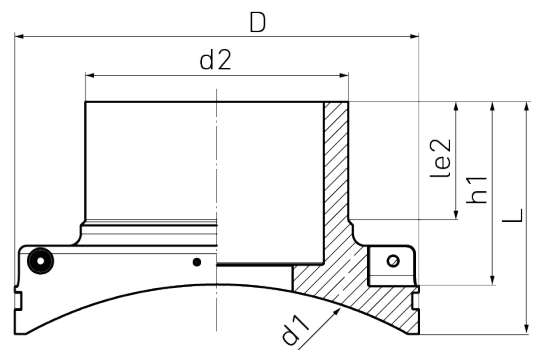

4,0 mm Steckkontakt  
 langschenklig für Elektromuffenschweißen

PE100-RC

SDR 11

Art. Nr.	d1 [mm]	d2 [mm]	D [mm]	le2 [mm]	L [mm]	z2 [mm]	h1 [mm]	PFA [bar]	kg
4335601109000500	900	500	717	212	445	755	305	8	46,44

andere Abmessungen auf Anfrage

Bei Fragen wenden Sie sich gerne an uns: Tel. + 49 281 98 414 - 0