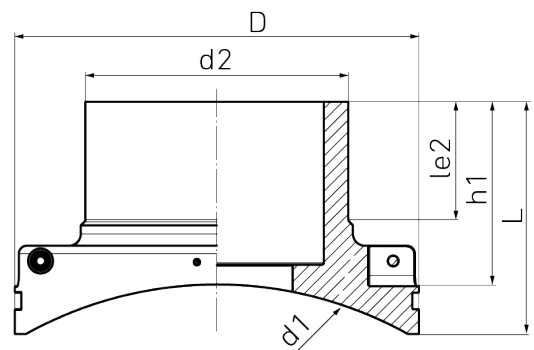

4,0 mm Steckkontakt  
 langschenklig für Elektromuffenschweißen

PE100-RC

SDR 11

Art. Nr.	d1 [mm]	d2 [mm]	D [mm]	le2 [mm]	L [mm]	z2 [mm]	h1 [mm]	PFA [bar]	kg
4335601110000280	1000	280	448	139	281	738	238	16	12,85

andere Abmessungen auf Anfrage

Bei Fragen wenden Sie sich gerne an uns: Tel. + 49 281 98 414 - 0