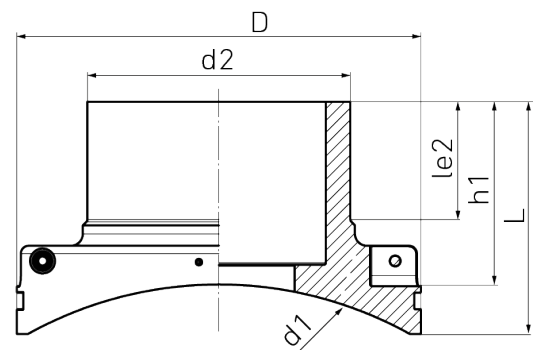

4,0 mm Steckkontakt
 langschenklig für Elektromuffenschweißen

PE100-RC

SDR 11

Art. Nr.	d1 [mm]	d2 [mm]	D [mm]	le2 [mm]	L [mm]	z2 [mm]	h1 [mm]	PFA [bar]	kg
4335601110000315	1000	315	483	150	297	746	246	16	15,35

andere Abmessungen auf Anfrage

Bei Fragen wenden Sie sich gerne an uns: Tel. + 49 281 98 414 - 0