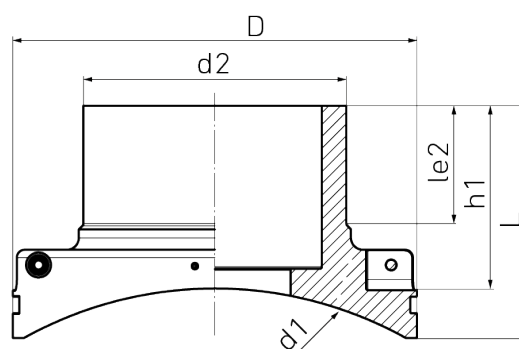

4,0 mm Steckkontakt  
 langschenklig für Elektromuffenschweißen

PE100-RC

SDR 11

Art. Nr.	d1 [mm]	d2 [mm]	D [mm]	le2 [mm]	L [mm]	z2 [mm]	h1 [mm]	PFA [bar]	kg
4335601112000250	1200	250	418	129	264	833	233	16	10,96

andere Abmessungen auf Anfrage

Bei Fragen wenden Sie sich gerne an uns: Tel. + 49 281 98 414 - 0