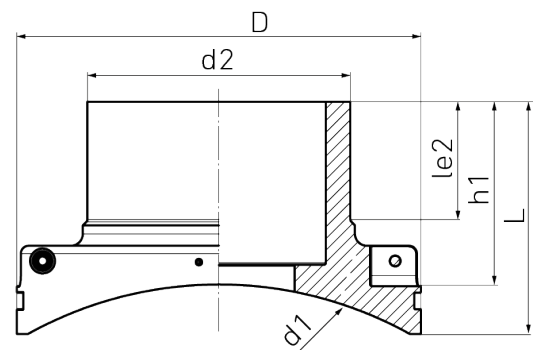

4,0 mm Steckkontakt
 langschenklig für Elektromuffenschweißen

PE100-RC

SDR 11

Art. Nr.	d1 [mm]	d2 [mm]	D [mm]	le2 [mm]	L [mm]	z2 [mm]	h1 [mm]	PFA [bar]	kg
4335601112000560	1200	560	777	235	452	928	328	8	54,48

andere Abmessungen auf Anfrage

Bei Fragen wenden Sie sich gerne an uns: Tel. + 49 281 98 414 - 0