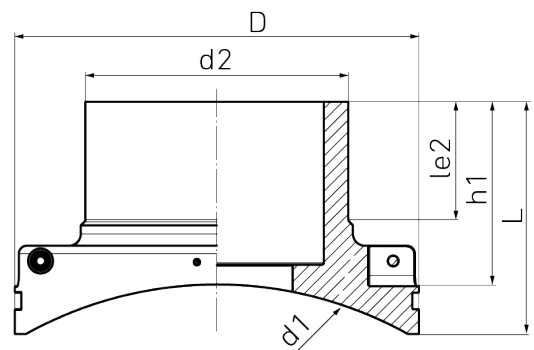

4,0 mm Steckkontakt  
 langschenklig für Elektromuffenschweißen

PE100-RC

SDR 11

Art. Nr.	d1 [mm]	d2 [mm]	D [mm]	le2 [mm]	L [mm]	z2 [mm]	h1 [mm]	PFA [bar]	kg
4335601114000280	1400	280	448	139	277	946	246	16	13,19

andere Abmessungen auf Anfrage

Bei Fragen wenden Sie sich gerne an uns: Tel. + 49 281 98 414 - 0