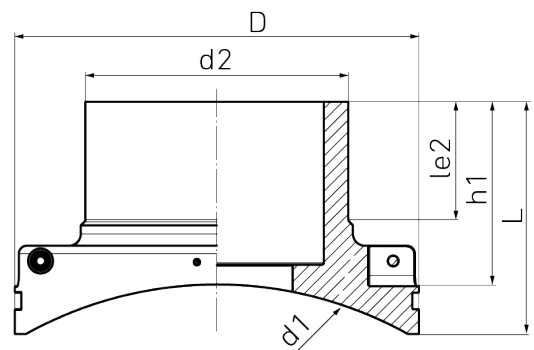

4,0 mm Steckkontakt
 langschenklig für Elektromuffenschweißen

PE100-RC

SDR 11

Art. Nr.	d1 [mm]	d2 [mm]	D [mm]	le2 [mm]	L [mm]	z2 [mm]	h1 [mm]	PFA [bar]	kg
4335601114000355	1400	355	523	164	315	968	268	16	19,36

andere Abmessungen auf Anfrage

Bei Fragen wenden Sie sich gerne an uns: Tel. + 49 281 98 414 - 0