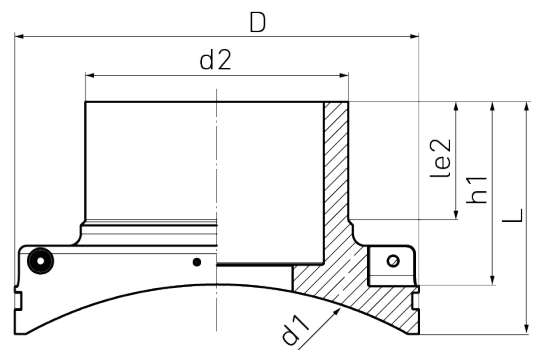

4,0 mm Steckkontakt
 langschenklig für Elektromuffenschweißen

PE100-RC

SDR 11

Art. Nr.	d1 [mm]	d2 [mm]	D [mm]	le2 [mm]	L [mm]	z2 [mm]	h1 [mm]	PFA [bar]	kg
4335601114000450	1400	450	666	195	372	996	296	8	34,48

andere Abmessungen auf Anfrage

Bei Fragen wenden Sie sich gerne an uns: Tel. + 49 281 98 414 - 0