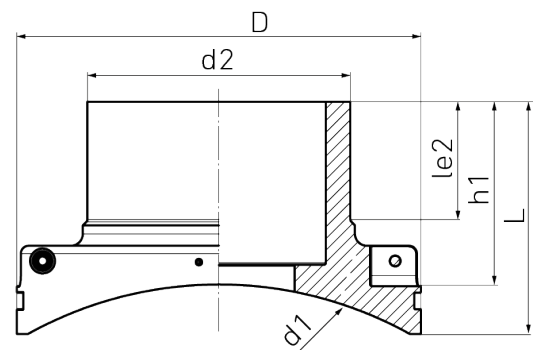

4,0 mm Steckkontakt  
 langschenklig für Elektromuffenschweißen

PE100-RC

SDR 11

Art. Nr.	d1 [mm]	d2 [mm]	D [mm]	le2 [mm]	L [mm]	z2 [mm]	h1 [mm]	PFA [bar]	kg
4335601114000500	1400	500	717	212	400	1009	309	8	41,8

andere Abmessungen auf Anfrage

Bei Fragen wenden Sie sich gerne an uns: Tel. + 49 281 98 414 - 0