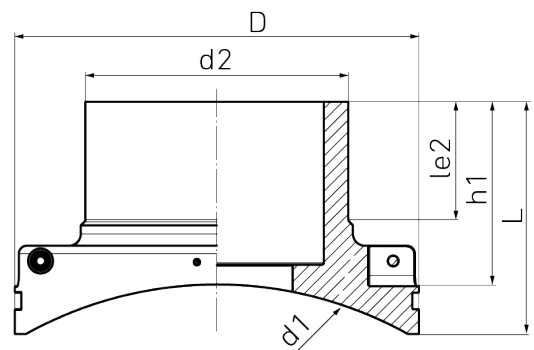

4,0 mm Steckkontakt  
 langschenklig für Elektromuffenschweißen

PE100-RC

SDR 11

Art. Nr.	d1 [mm]	d2 [mm]	D [mm]	le2 [mm]	L [mm]	z2 [mm]	h1 [mm]	PFA [bar]	kg
4335601116000250	1600	250	418	129	261	1038	238	16	11,16

andere Abmessungen auf Anfrage

Bei Fragen wenden Sie sich gerne an uns: Tel. + 49 281 98 414 - 0