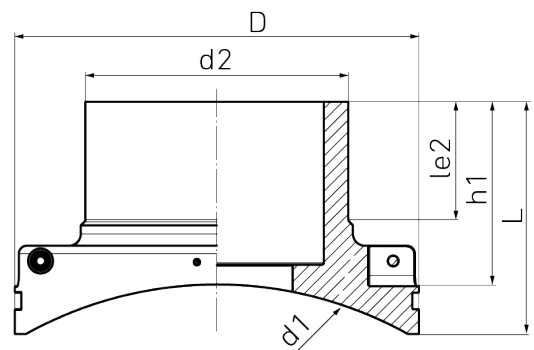

4,0 mm Steckkontakt
 langschenklig für Elektromuffenschweißen

PE100-RC

SDR 11

Art. Nr.	d1 [mm]	d2 [mm]	D [mm]	le2 [mm]	L [mm]	z2 [mm]	h1 [mm]	PFA [bar]	kg
4335601116000315	1600	315	483	150	291	1059	259	16	16

andere Abmessungen auf Anfrage

Bei Fragen wenden Sie sich gerne an uns: Tel. + 49 281 98 414 - 0