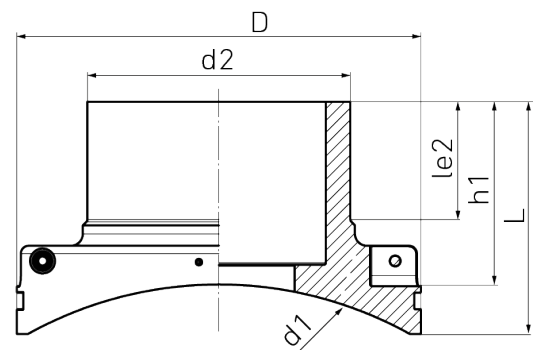

4,0 mm Steckkontakt  
 langschenklig für Elektromuffenschweißen

PE100-RC

SDR 11

Art. Nr.	d1 [mm]	d2 [mm]	D [mm]	le2 [mm]	L [mm]	z2 [mm]	h1 [mm]	PFA [bar]	kg
4335601116000450	1600	450	666	195	369	1102	302	8	35,01

andere Abmessungen auf Anfrage

Bei Fragen wenden Sie sich gerne an uns: Tel. + 49 281 98 414 - 0