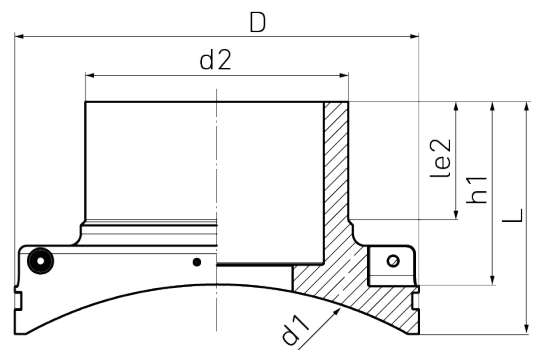

4,0 mm Steckkontakt  
 langschenklig für Elektromuffenschweißen

PE100-RC

SDR 11

Art. Nr.	d1 [mm]	d2 [mm]	D [mm]	le2 [mm]	L [mm]	z2 [mm]	h1 [mm]	PFA [bar]	kg
4335601116000560	1600	560	777	235	427	1133	333	8	52,06

andere Abmessungen auf Anfrage

Bei Fragen wenden Sie sich gerne an uns: Tel. + 49 281 98 414 - 0