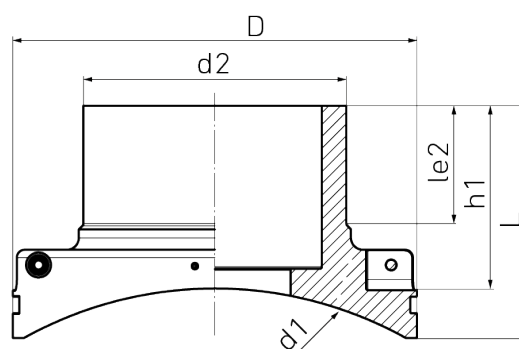

4,0 mm Steckkontakt  
 langschenklig für Elektromuffenschweißen

PE100-RC

SDR 17

| Art. Nr.         | d1<br>[mm] | d2<br>[mm] | D<br>[mm] | le2<br>[mm] | L<br>[mm] | z2<br>[mm] | h1<br>[mm] | PFA<br>[bar] | kg    |
|------------------|------------|------------|-----------|-------------|-----------|------------|------------|--------------|-------|
| 4335601712000355 | 1200       | 355        | 523       | 164         | 312       | 857        | 257        | 10           | 15,69 |

andere Abmessungen auf Anfrage

Bei Fragen wenden Sie sich gerne an uns: Tel. + 49 281 98 414 - 0