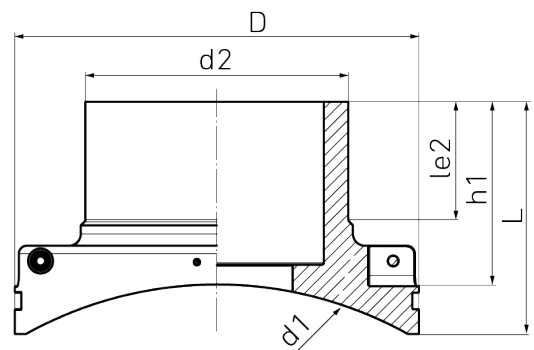

4,0 mm Steckkontakt
 langschenklig für Elektromuffenschweißen

PE100-RC

SDR 17

| Art. Nr. | d1 [mm] | d2 [mm] | D [mm] | le2 [mm] | L [mm] | z2 [mm] | h1 [mm] | PFA [bar] | kg |
|------------------|------------|------------|-----------|-------------|-----------|------------|------------|--------------|-------|
| 4335601718000355 | 1800 | 355 | 523 | 164 | 300 | 1163 | 263 | 10 | 15,49 |

andere Abmessungen auf Anfrage

Bei Fragen wenden Sie sich gerne an uns: Tel. + 49 281 98 414 - 0