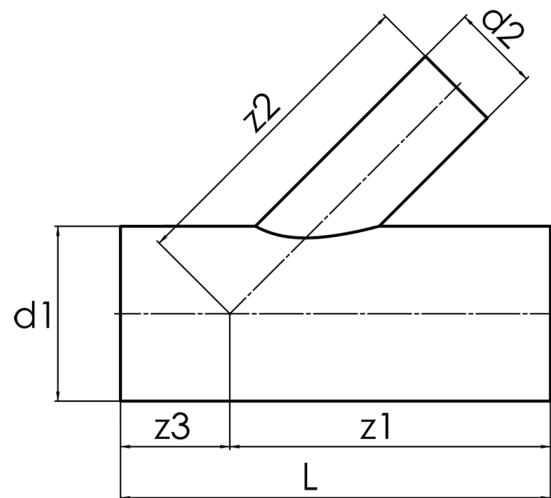

langschenklig zum Stumpf- und Elektromuffenschweißen
aus Rohr geschweisst, unverstärkt

PE100-RC

SDR 17

Art. Nr.	d1 [mm]	d2 [mm]	L [mm]	z1 [mm]	z2 [mm]	z3 [mm]	kg
4342851703150140	315	140	850	583	583	267	15,40

Andere Materialien, Abmessungen und Druckstufen auf Anfrage

Toleranz + / - 2°

Lieferprogramm:

SDR17: d 200 - 710 mm SDR11: d 200 - 710 mm

Bei Fragen wenden Sie sich gerne an uns: Tel. + 49 281 98 414 - 0