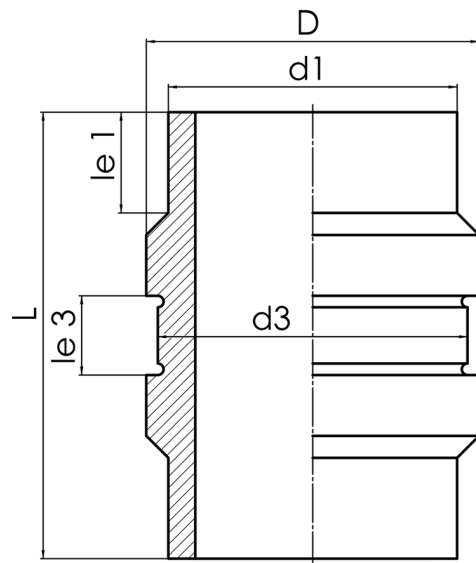

Der Festpunkt darf durch die Schelle keiner Radialkraft ausgesetzt sein
geeignet für Sonderschelle
Schellenmaße: Innendurchmesser = 658 mm / Breite = 90 mm

PE100-RC

SDR 11

Art. Nr.	d1 [mm]	d3 [mm]	D [mm]	le1 [mm]	le3 [mm]	L [mm]	kg
4346001106300000	630	658	678	75	95	360	42,70

Lieferprogramm:

SDR17: d 75 - 1000 mm SDR11: d 75 - 630 mm

Bei Fragen wenden Sie sich gerne an uns: Tel. + 49 281 98 414 - 0