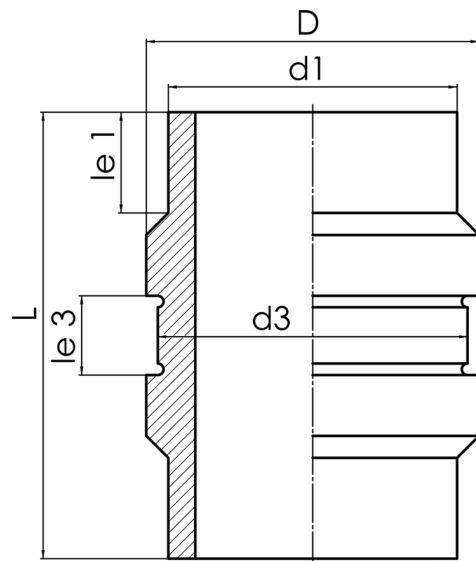

Der Festpunkt darf durch die Schelle keiner Radialkraft ausgesetzt sein
geeignet für Sonderschelle
Schellenmaße: Innendurchmesser = 658 mm / Breite = 90 mm

PE100-RC

SDR 17

Art. Nr.	d1 [mm]	d3 [mm]	D [mm]	le1 [mm]	le3 [mm]	L [mm]	kg
4346001706300000	630	658	678	75	95	360	31

Lieferprogramm:

SDR17: d 75 - 1000 mm SDR11: d 75 - 630 mm

Bei Fragen wenden Sie sich gerne an uns: Tel. + 49 281 98 414 - 0