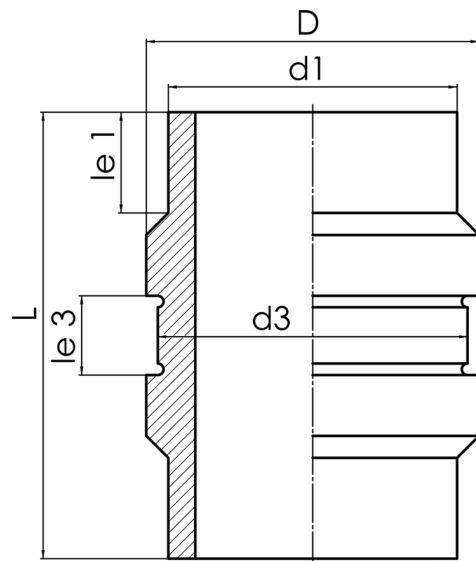

Der Festpunkt darf durch die Schelle keiner Radialkraft ausgesetzt sein  
geeignet für Sonderschelle  
Schellenmaße: Innendurchmesser = 760 mm / Breite = 90 mm

PE100-RC

**SDR 17**

Art. Nr.	d1 [mm]	d3 [mm]	D [mm]	le1 [mm]	le3 [mm]	L [mm]	kg
4346001707100000	710	760	780	75	95	360	42,2

Lieferprogramm:

SDR17: d 75 - 1000 mm SDR11: d 75 - 630 mm

Bei Fragen wenden Sie sich gerne an uns: Tel. + 49 281 98 414 - 0