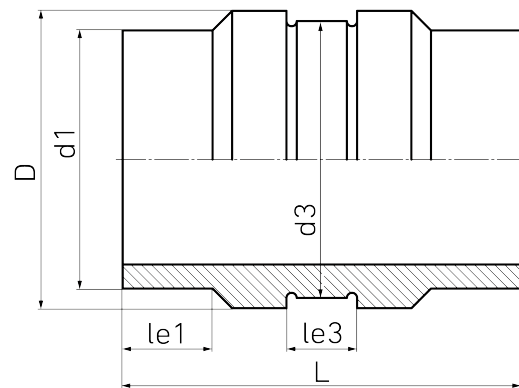

Der Festpunkt darf durch die Schelle keiner Radialkraft ausgesetzt sein
geeignet für Sonderschelle
Schellenmaße: Innendurchmesser = 760 mm / Breite = 90 mm

PE100-RC

SDR 17

Art. Nr.	d1 [mm]	d3 [mm]	D [mm]	le1 [mm]	le3 [mm]	L [mm]	kg
4346001707100000	710	760	780	75	95	360	42,2

Lieferprogramm:

SDR17: d 75 - 1000 mm SDR11: d 75 - 630 mm

Bei Fragen wenden Sie sich gerne an uns: Tel. + 49 281 98 414 - 0