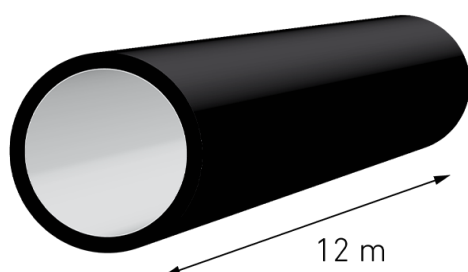

20 m

20 m Stange
 Freispiegelrohr mit heller Innenschicht,
 nach DIN 8074/8075, DIN EN 12666, schwarz

PE100

SDR 17,6

Art. Nr.	d1 [mm]	e [mm]	VE	VE [Maße]	kg	kg/m
4410031802800020	280	16,6	4	1120 x 380	0	13,3

Individuelle Längen, andere Materialien und Druckstufen auf Anfrage
 Lieferprogramm:
 SDR17,6: d 160 - 630 mm

Bei Fragen wenden Sie sich gerne an uns: Tel. + 49 281 98 414 - 0