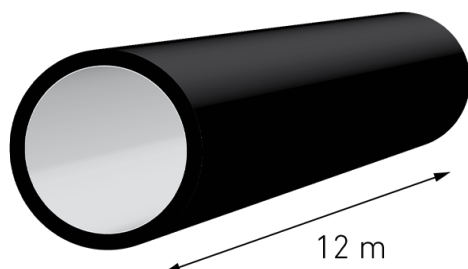

20 m

20 m Stange
 Freispiegelrohr mit heller Innenschicht,
 nach DIN 8074/8075, DIN EN 12666, schwarz

PE100

SDR 17,6

Art. Nr.	d1 [mm]	e [mm]	VE	VE [Maße]	kg	kg/m
4410031804500020	450	26,7	2/3	900/1350 x 550	0	34,3

Individuelle Längen, andere Materialien und Druckstufen auf Anfrage
 Lieferprogramm:
 SDR17,6: d 160 - 630 mm

Bei Fragen wenden Sie sich gerne an uns: Tel. + 49 281 98 414 - 0