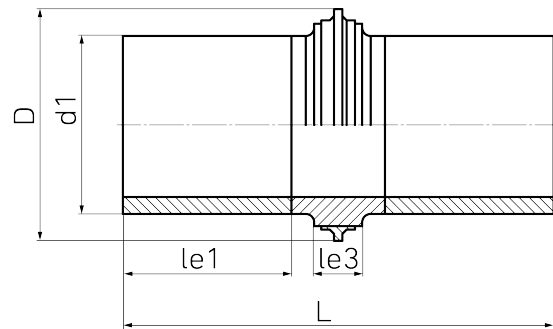

Druckwasserfest bis d 315 mm bis 3 bar, ab d 355 mm bis 1 bar

PE100

SDR 17

Art. Nr.	d1 [mm]	D [mm]	le1 [mm]	le3 [mm]	L [mm]	kg
4412341710000000	1000	1175	400	95	1025	187,9

PP auf Anfrage
andere Abmessungen und Druckstufen auf Anfrage
Lieferprogramm:
SDR17: d 90 - 1000 mm SDR11: d 90 - 1000 mm