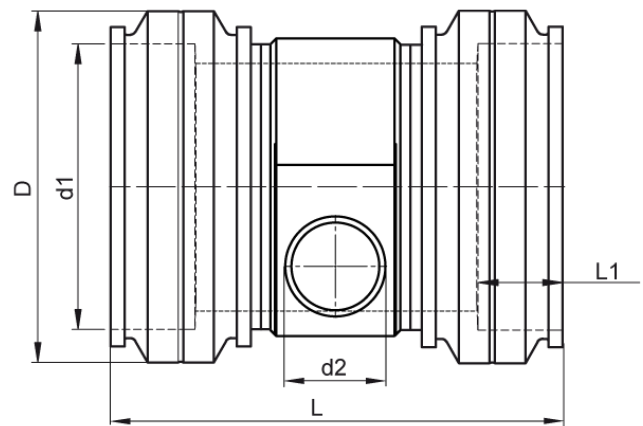

4,0 mm Steckkontakt  
zum vollständigen Entleeren der Rohrleitung

PE100

**SDR 17**

Art. Nr.	d1 [mm]	d2 [mm]	D [mm]	le2 [mm]	L [mm]	L1 [mm]	z2 [mm]	kg
4432711709000710	900	710	1035	350	1685	260	843	379

Andere Materialien, Abmessungen und Druckstufen auf Anfrage  
Lieferprogramm:  
SDR17: d 400 - 900 mm SDR11: d 400 - 900 mm