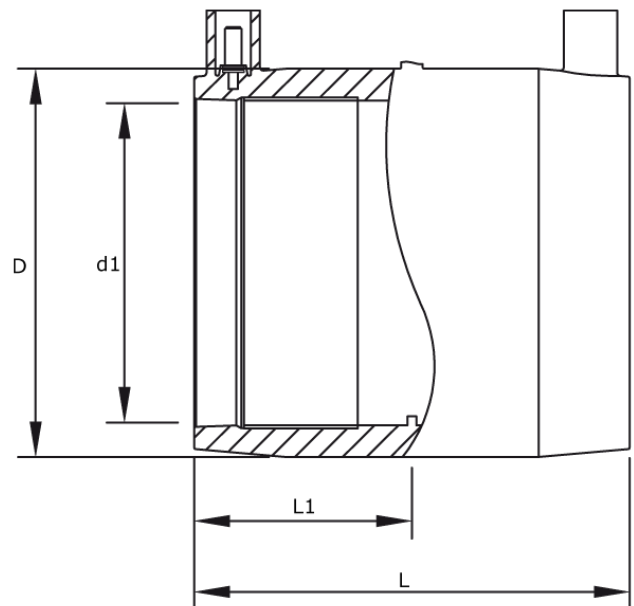

4,0 mm Steckkontakt

PE100

**SDR 7,4**

Art. Nr.	d1 [mm]	D [mm]	L [mm]	kg
4435300700320000	32	38	80	0,08

auch für SDR 9 Anwendungen geeignet  
andere Dimensionen, Druckklassen und Materialien auf Anfrage

\* nur gültig für den russischen Markt

Lieferprogramm:

SDR26: d 355 - 1400 mm | SDR17: d 225 - 1400 mm | SDR11: d 20 - 1200 mm | SDR9: d 225 - 630 mm | SDR7,4:  
d 20 - 630 mm

Bei Fragen wenden Sie sich gerne an uns: Tel. + 49 281 98 414 - 0