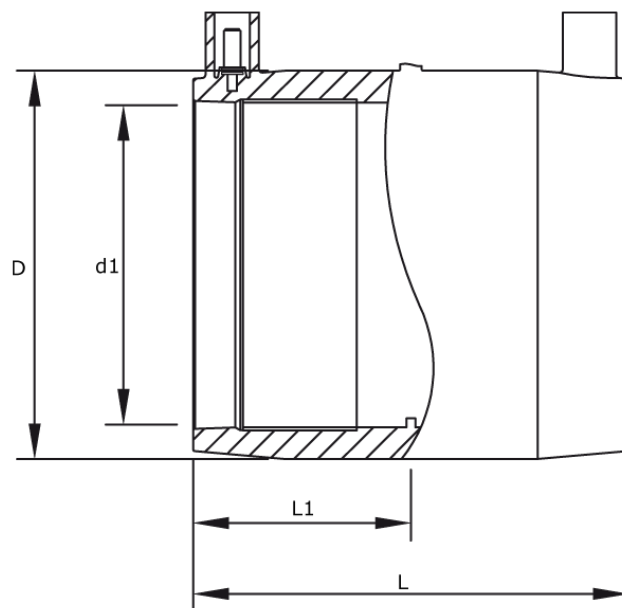

4,0 mm Steckkontakt

PE100

**SDR 7,4**

Art. Nr.	d1 [mm]	D [mm]	L [mm]	kg
4435300801100000	110	70	140	0,8

auch für SDR 9 Anwendungen geeignet  
andere Dimensionen, Druckklassen und Materialien auf Anfrage

\* nur gültig für den russischen Markt

Lieferprogramm:

SDR26: d 355 - 1400 mm | SDR17: d 225 - 1400 mm | SDR11: d 20 - 1200 mm | SDR9: d 225 - 630 mm | SDR7,4: d 20 - 630 mm

Bei Fragen wenden Sie sich gerne an uns: Tel. + 49 281 98 414 - 0