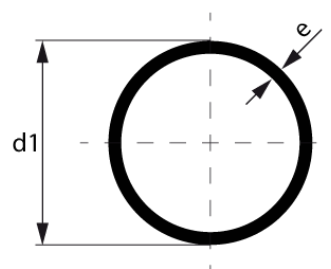

Опора 6 м

Труба напорная, соответствующие стандартам DIN 8074/8075,
DIN EN ISO 15494, DIN EN 12201, чёрный

PE100-RC

SDR 11

№ артикула	d1 [mm]	e [mm]	VE	VE [Maße]	kg	kg/m
SW3106042	40	3,7	239	1160 x 420	0,00	0,434