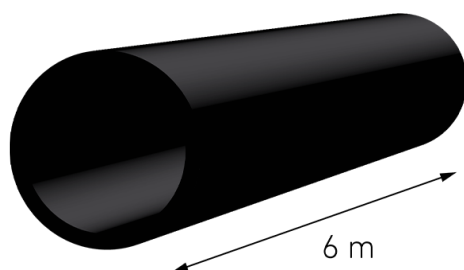

Опора 6 м

Труба напорная, соответствующие стандартам DIN 8074/8075,
DIN EN ISO 15494, DIN EN 12201, чёрный

PE100-RC

SDR 11

№ артикула	d1 [mm]	e [mm]	VE	VE [Maße]	kg	kg/m
SW3106042	40	3,7	239	1160 x 420	0,00	0,434