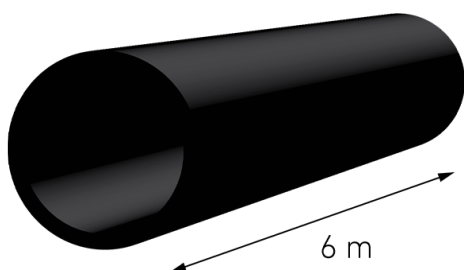

Опора 6 м

Труба напорная, соответствующие стандартам DIN 8074/8075,  
DIN EN ISO 15494, DIN EN 12201, чёрный

PE100-RC

### SDR 17

№ артикула	d1 [mm]	e [mm]	VE	VE [Maße]	kg	kg/m
SW3106201	200	11,9	14	1080 x 650	0,00	7,12

Другая длина, материалы и уровни давления по запросу

По вопросам, пожалуйста, свяжитесь с нами: Тел. + 49 281 98 414 - 0