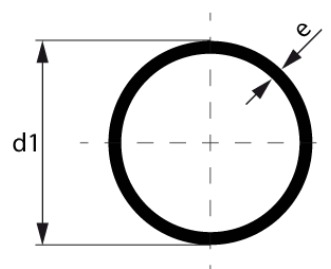

Опора 6 м

Труба напорная, соответствующие стандартам DIN 8074/8075,  
DIN EN ISO 15494, DIN EN 12201, чёрный

PE100-RC

### SDR 17

№ артикула	d1 [mm]	e [mm]	VE	VE [Maße]	kg	kg/m
SW3106201	200	11,9	14	1080 x 650	0,00	7,12

Другая длина, материалы и уровни давления по запросу

По вопросам, пожалуйста, свяжитесь с нами: Тел. + 49 281 98 414 - 0