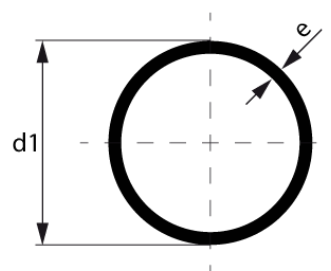

Опора 6 м

Труба напорная, соответствующие стандартам DIN 8074/8075,  
DIN EN ISO 15494, DIN EN 12201, чёрный

PE100-RC

### SDR 17

№ артикула	d1 [mm]	e [mm]	VE	VE [Maße]	kg	kg/m
SW3106221	225	13,4	14	1200 x 710	0,00	9,03

Другая длина, материалы и уровни давления по запросу

По вопросам, пожалуйста, свяжитесь с нами: Тел. + 49 281 98 414 - 0