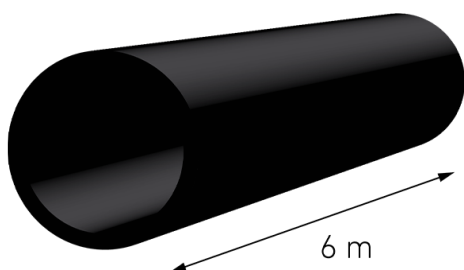

Опора 6 м

Труба напорная, соответствующие стандартам DIN 8074/8075,  
DIN EN ISO 15494, DIN EN 12201, чёрный

PE100-RC

### SDR 17

№ артикула	d1 [mm]	e [mm]	VE	VE [Maße]	kg	kg/m
SW3106221	225	13,4	14	1200 x 710	0,00	9,03

Другая длина, материалы и уровни давления по запросу

По вопросам, пожалуйста, свяжитесь с нами: Тел. + 49 281 98 414 - 0