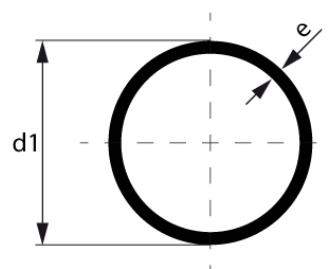

Опора 6 м

Труба напорная, соответствующие стандартам DIN 8074/8075,  
DIN EN ISO 15494, DIN EN 12201, чёрный

PE100-RC

### SDR 11

№ артикула	d1 [mm]	e [mm]	VE	VE [Maße]	kg	kg/m
SW3106252	250	22,7	11	1080 x 780	0,00	16,30

Другая длина, материалы и уровни давления по запросу

По вопросам, пожалуйста, свяжитесь с нами: Тел. + 49 281 98 414 - 0