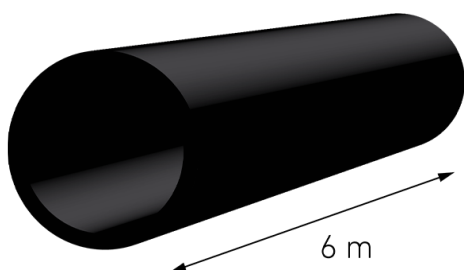

Опора 6 м

Труба напорная, соответствующие стандартам DIN 8074/8075,  
DIN EN ISO 15494, DIN EN 12201, чёрный

PE100-RC

### SDR 11

№ артикула	d1 [mm]	e [mm]	VE	VE [Maße]	kg	kg/m
SW3106252	250	22,7	11	1080 x 780	0,00	16,30

Другая длина, материалы и уровни давления по запросу

По вопросам, пожалуйста, свяжитесь с нами: Тел. + 49 281 98 414 - 0