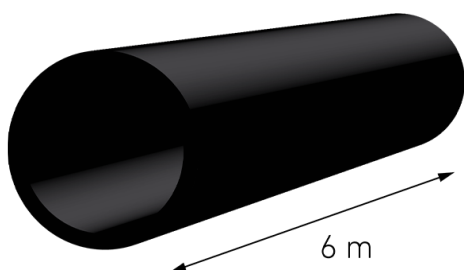

Опора 6 м

Труба напорная, соответствующие стандартам DIN 8074/8075,  
DIN EN ISO 15494, DIN EN 12201, чёрный

PE100-RC

### SDR 11

№ артикула	d1 [mm]	e [mm]	VE	VE [Maße]	kg	kg/m
SW3106312	315	28,6	8	1050 x 960	0,00	25,90

Другая длина, материалы и уровни давления по запросу

По вопросам, пожалуйста, свяжитесь с нами: Тел. + 49 281 98 414 - 0