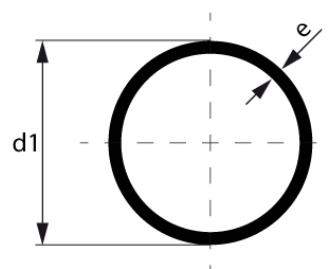

Опора 6 м

Труба напорная, соответствующие стандартам DIN 8074/8075,  
DIN EN ISO 15494, DIN EN 12201, чёрный

PE100-RC

### SDR 11

№ артикула	d1 [mm]	e [mm]	VE	VE [Maße]	kg	kg/m
SW3106312	315	28,6	8	1050 x 960	0,00	25,90

Другая длина, материалы и уровни давления по запросу

По вопросам, пожалуйста, свяжитесь с нами: Тел. + 49 281 98 414 - 0